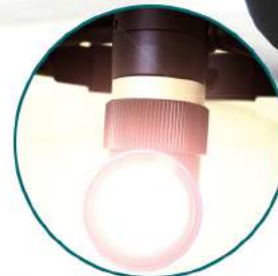

POWERLED

MULTIDISCIPLINAIRE VOORHOOFDSLAMP

Multidisciplinair inzetbaar | Ook op de OK! |

Met een lichtgewicht en uitgebalanceerd ontwerp is de PowerLED hoofdlamp geschikt voor lang en veelvuldig gebruik. Door de heldere en scherpe lichtspot past hij bij elk onderzoek.

Voor het gebruik op de OK uit te rusten met een sterilisatiehandvat.

- **Verwisselbare batterypacks**

Geen downtime. Altijd een opgeladen batterij bij de hand.

- **Ook in halogeen kleurtemperatuur**

LASERVISION INSTRUMENTS BV
De Grift 20
7711 EJ Nieuwleusen